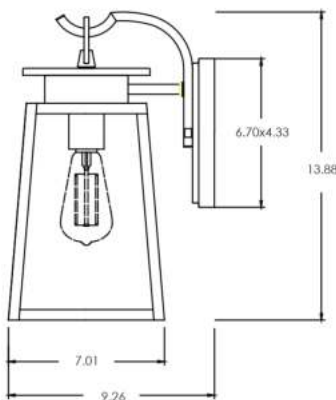

**VO-11191SM-CG**

5"D x 10.51"H x 6.47"E  
1x60W.M

**VO-11191MD-CG**

7.01"D x 13.88"H x 9.26"E  
1x60W.M

**VO-11191LA-CG**

8.98"D x 17.53"H x 11.42"E  
3x60W.C

**VO-11191LA-CG-CH**

8.98"D x 17.16"H  
3x60W.C