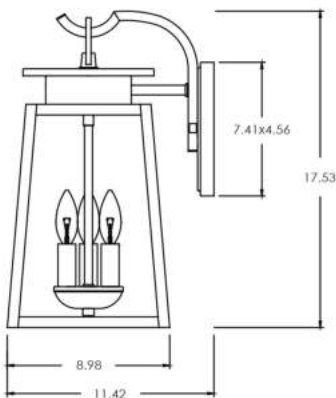

**VO-11191SM-CG**

5"D x 10.51"H x 6.47"E  
1x60W.M

**VO-11191MD-CG**

7.01"D x 13.88"H x 9.26"E  
1x60W.M

**VO-11191LA-CG**

8.98"D x 17.53"H x 11.42"E  
3x60W.C

**VO-11191LA-CG-CH**

8.98"D x 17.16"H  
3x60W.C