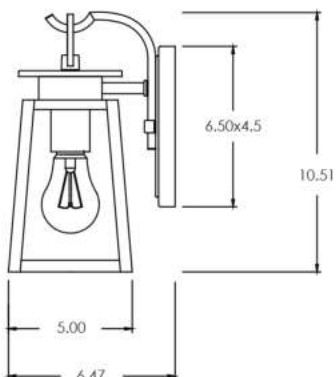

**VO-11191SM-CG**

5"D x 10.51"H x 6.47"E  
1x60W.M

**VO-11191MD-CG**

7.01"D x 13.88"H x 9.26"E  
1x60W.M

**VO-11191LA-CG**

8.98"D x 17.53"H x 11.42"E  
3x60W.C

**VO-11191LA-CG-CH**

8.98"D x 17.16"H  
3x60W.C