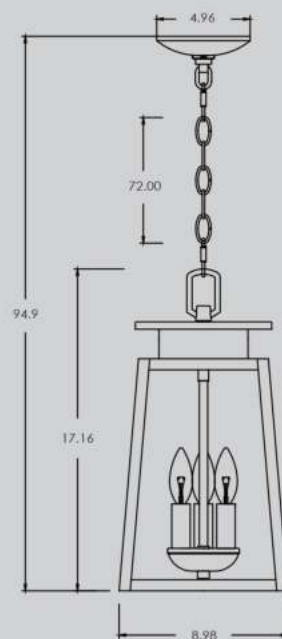

**VO-11191SM-CG**

5"D x 10.51"H x 6.47"E  
1x60W.M

**VO-11191MD-CG**

7.01"D x 13.88"H x 9.26"E  
1x60W.M

**VO-11191LA-CG**

8.98"D x 17.53"H x 11.42"E  
3x60W.C

**VO-11191LA-CG-CH**

8.98"D x 17.16"H  
3x60W.C