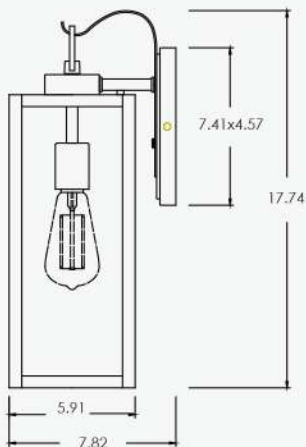

FS00355

5"D x 13.74"H x 6.66"E
1x 60W.M

12151M

5.91"D x 17.74"H x 7.82"E
1x 60W.M

VO-12151LA-CG

7.01"D x 21.25"H x 8.83"E
3x 60W.C

VO-12151LA-CG-CH

7.01"D x 20.24"H
3x 60W.C