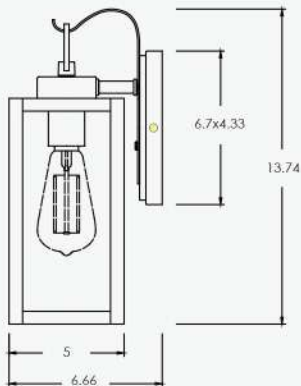

FS00355

5"D x 13.74"H x 6.66"E
1x 60W.M

12151M

5.91"D x 17.74"H x 7.82"E
1x 60W.M

VO-12151LA-CG

7.01"D x 21.25"H x 8.83"E
3x 60W.C

VO-12151LA-CG-CH

7.01"D x 20.24"H
3x 60W.C