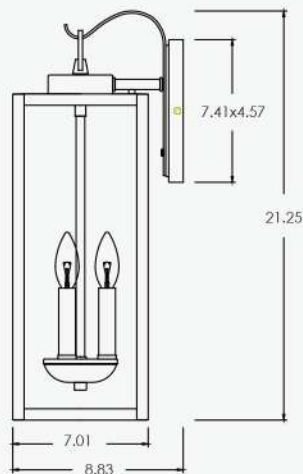

FS00355

5"D x 13.74"H x 6.66"E
1x 60W.M

12151M

5.91"D x 17.74"H x 7.82"E
1x 60W.M

VO-12151LA-CG

7.01"D x 21.25"H x 8.83"E
3x 60W.C

VO-12151LA-CG-CH

7.01"D x 20.24"H
3x 60W.C