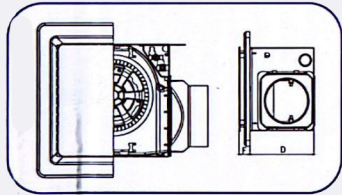

Frequency/Frequence: 60Hz

Duct Dia/Diamètre De Conduit: 4 inch

Size:Housing/Boî tier: (L x W x H)

7 1/2 x 7 1/4 x 5 1/4 inch

Grill/Grille:

10 x 10 inch

Box/Boite: (L x W x H)

12 3/5 x 10 1/5 x 7 1/2 inch

Gross wt./Poids brut:

6.08 lb

Net weight/Poids net:

4.85 lb

110CFM

1.0-Sones

32W

Easy and fast installation