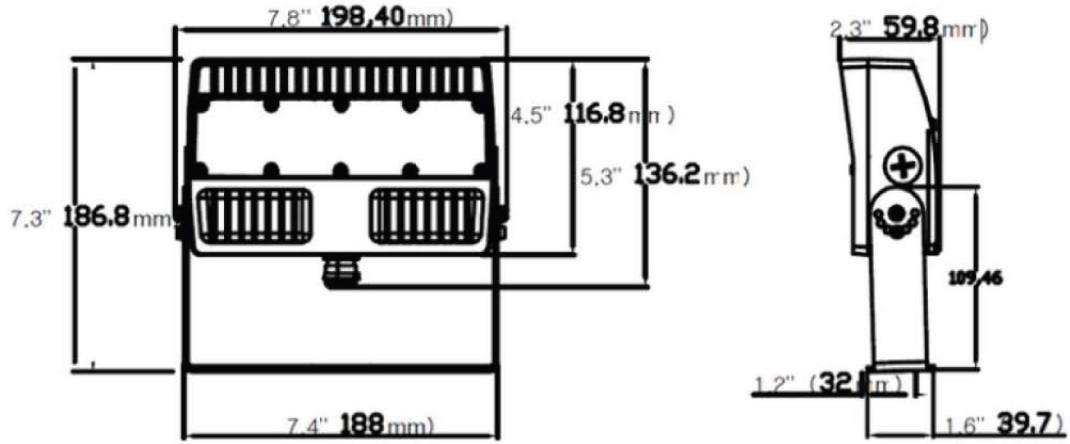

## Ordering Information

Model	DLC Product ID	Voltage	Wattage	Efficacy	Lumens	CCT	Size
FL45WUCCTW	FL45WUCCTW	120-347V	15/25/35/45W	140LM/W	2100/3500/4900/6300LM	3000/4000/5000K	5.5 x 4.9 x 1.7"
FL45WUCCTW	FL45WUCCTW	120-347V	15/25/35/45W	140LM/W	2100/3500/4900/6300LM	3000/4000/5000K	5.5 x 4.9 x 1.7"
FL95WUCCTW	FL95WUCCTW	120-347V	50/60/75/95W	140LM/W	7000/8400/10500/13300LM	3000/4000/5000K	11.4 x 7.5 x 2.6"
FL95WUCCTW	FL95WUCCTW	120-347V	50/60/75/95W	140LM/W	7000/8400/10500/13300LM	3000/4000/5000K	11.4 x 7.5 x 2.6"

Dimensions

Mounting Types

Knuckle Mount

Yoke Mount